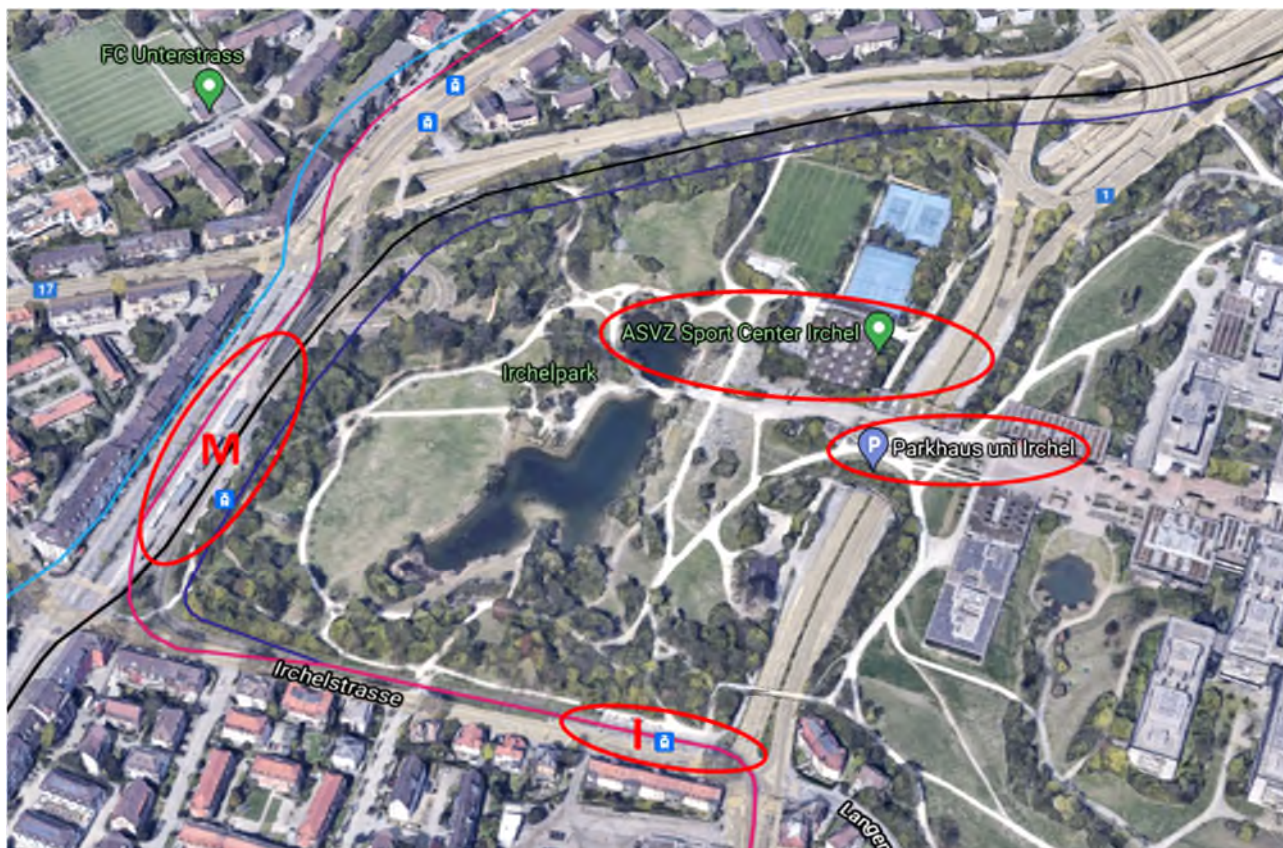

Remise des prix env. 45 minutes après la fin du tir

Anreise / Arrivée

Bitte Wegweiser beachten / Veuillez suivre la signalisation s. v. p.

Zug und Tram / Train et tram

Hauptbahnhof / Gare centrale

Tram Nr. 7 Richtung / direction „Bahnhof Stettbach“, Haltestelle / arrêt „Milchbuck“ (M)