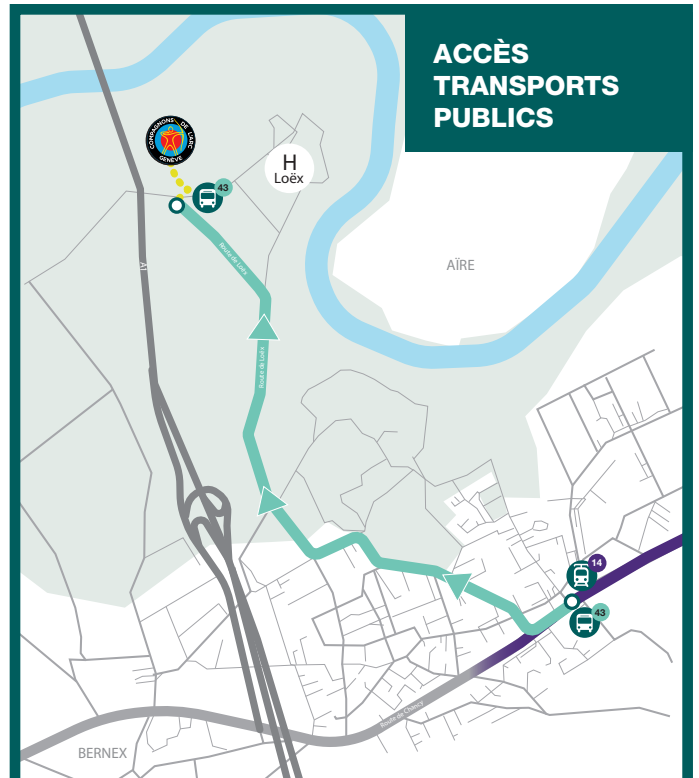

Les Compagnons de l'Arc Genève ont le plaisir de vous inviter au

TOURNOI DE LA LONGEOLE 2024

PLAN DE ROUTE ET PLAN D'ACCÈS

Adresse du lieu du parcours : ch. Blanchards 1233 Bernex Genève

GPS : 46.199561,6.079553

En voiture

Accès depuis l'autoroute A1,
direction Genève, sortie Bernex

Parking

Parking de l'événement à Aigues-Vertes.
Suivre les indications sur place.

Tram 14

Gare Cornavin > Bernex-Vailly
Arrêt : Onex-salle communale.
Temps de trajet ~ 20 minutes
puis prendre bus 43 > Bernex, Loëx Hopital
arrêt Blanchards

Arrêt : Onex-salle
communale

Arrêt :
Blanchards

Bus 43

Plan-les ouates > Bernex, Loëx Hopital
Arrêt : Blanchards.
Temps de trajet ~ 30 minutes
Puis 2 minutes à pieds

Attention ! Compter 20 à 30 min depuis la gare et 20 à 30 min de plus si vous loupez le bus 43 qui ne passe que toute les 15 ou 30 min. selon les heures.