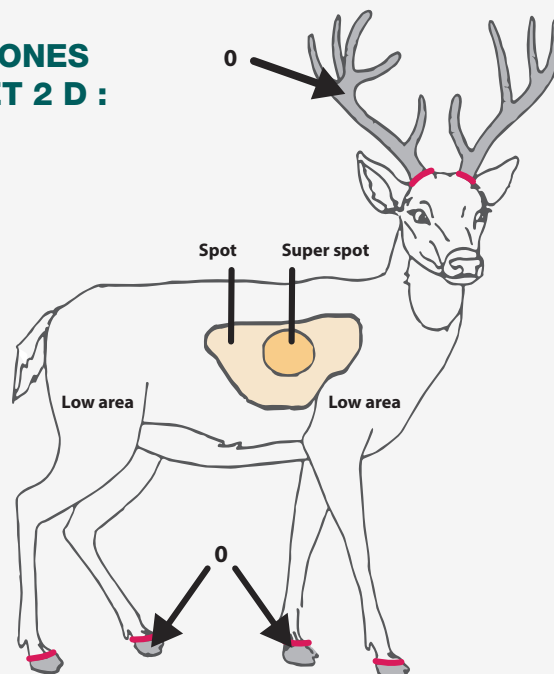

RÈGLEMENT DU TOURNOI DE LA LONGEOLE 2024

PREMIÈRE MANCHE : RÈGLEMENT FAAS

- 24 cibles
- Jusqu'à 3 flèches : par bêtes / par pas de tir
- Calcul des points de la première manche :

Flèches	Super Spot	Spot	Low area, Blessé
1	20	18	16
2	14	12	10
3	9	6	4

DEUXIÈME MANCHE :

- 7 jeux
- 1 pas de tir par jeu
- 3 flèches par jeu
- Calcul des points de la deuxième manche :
Touché = 20 points
Manqué = 0 points

Pensez à vous munir de flèches flufu blunt pour les jeux l'après-midi !

PRÉCISIONS SUR LES ZONES VALIDES EN CIBLE 3D ET 2 D :

**Pas d'alcool durant la journée, Chiens interdits sur le parcours !!!
Pensez à vous munir d'au moins 3 flèches flufu avec pointes blunt.
L'organisateur décline toute responsabilité en cas d'accident**