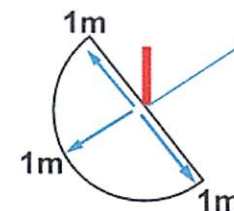

Parcours - Informationen

Datum: Sonntag, 04. Mai 2025
Ort: Lyssach, Sandhole
GPS: N47.062737 / E7.581842

28 3D Stationen
Unbekannte Distanzen 5 - 45 Meter
Ohne Lizenz und ohne Schiedsrichter
Reglement nach Swiss Archery 2019

Camo-Bogen sind erlaubt

Keine Camo-Kleidung
Keine Camo-Ausrüstung

Parcours - Anmeldung

www.bs-lyssach.ch/Parcours

Anmeldung ab 26. März bis 26. April 2024

Limit = 140 Schützen
Keine Anmeldung vor Ort

Startgeld:	Erwachsene	CHF	35.00
	Junioren	CHF	25.00
	Jugend		Gratis
	Registrierung		ab 07.15 Uhr
	Start		ab 07.30 Uhr
	Letzter Start		09.30 Uhr

Parcours - Reglement

Es werden immer 2 Pfeile geschossen
Wertung für beide Pfeile 11 / 10 / 8 / 5
Angeschossene Linie zählt
Ferngläser (ohne Entfernungsmesser) sind erlaubt

Die Teilnehmer haben für 2 Pfeile **2 Minuten** Zeit
Die Zeit läuft, sobald der Schütze am Pflöck steht

Der Bogen darf nur in Richtung des Ziels gespannt werden
Jagdspitzen jeglicher Art sind verboten
Hunde- und Katzenverbot auf dem Parcours (ohne Ausnahme)
Versicherung ist Sache der Teilnehmer
Mehrfach-Pin-Visierungen sind erlaubt
Tarnkleidung ist verboten (World Archery Book 4.33.1)

WA-(World Archery)Reglement:

Links - Rechts - Nach hinten = 1 Meter

Es wird immer zu zweit geschossen !!!

Règlement WA (World Archery):

à gauche - à droite - à l'arrière = 1 mètre

On tire toujours à deux !!!